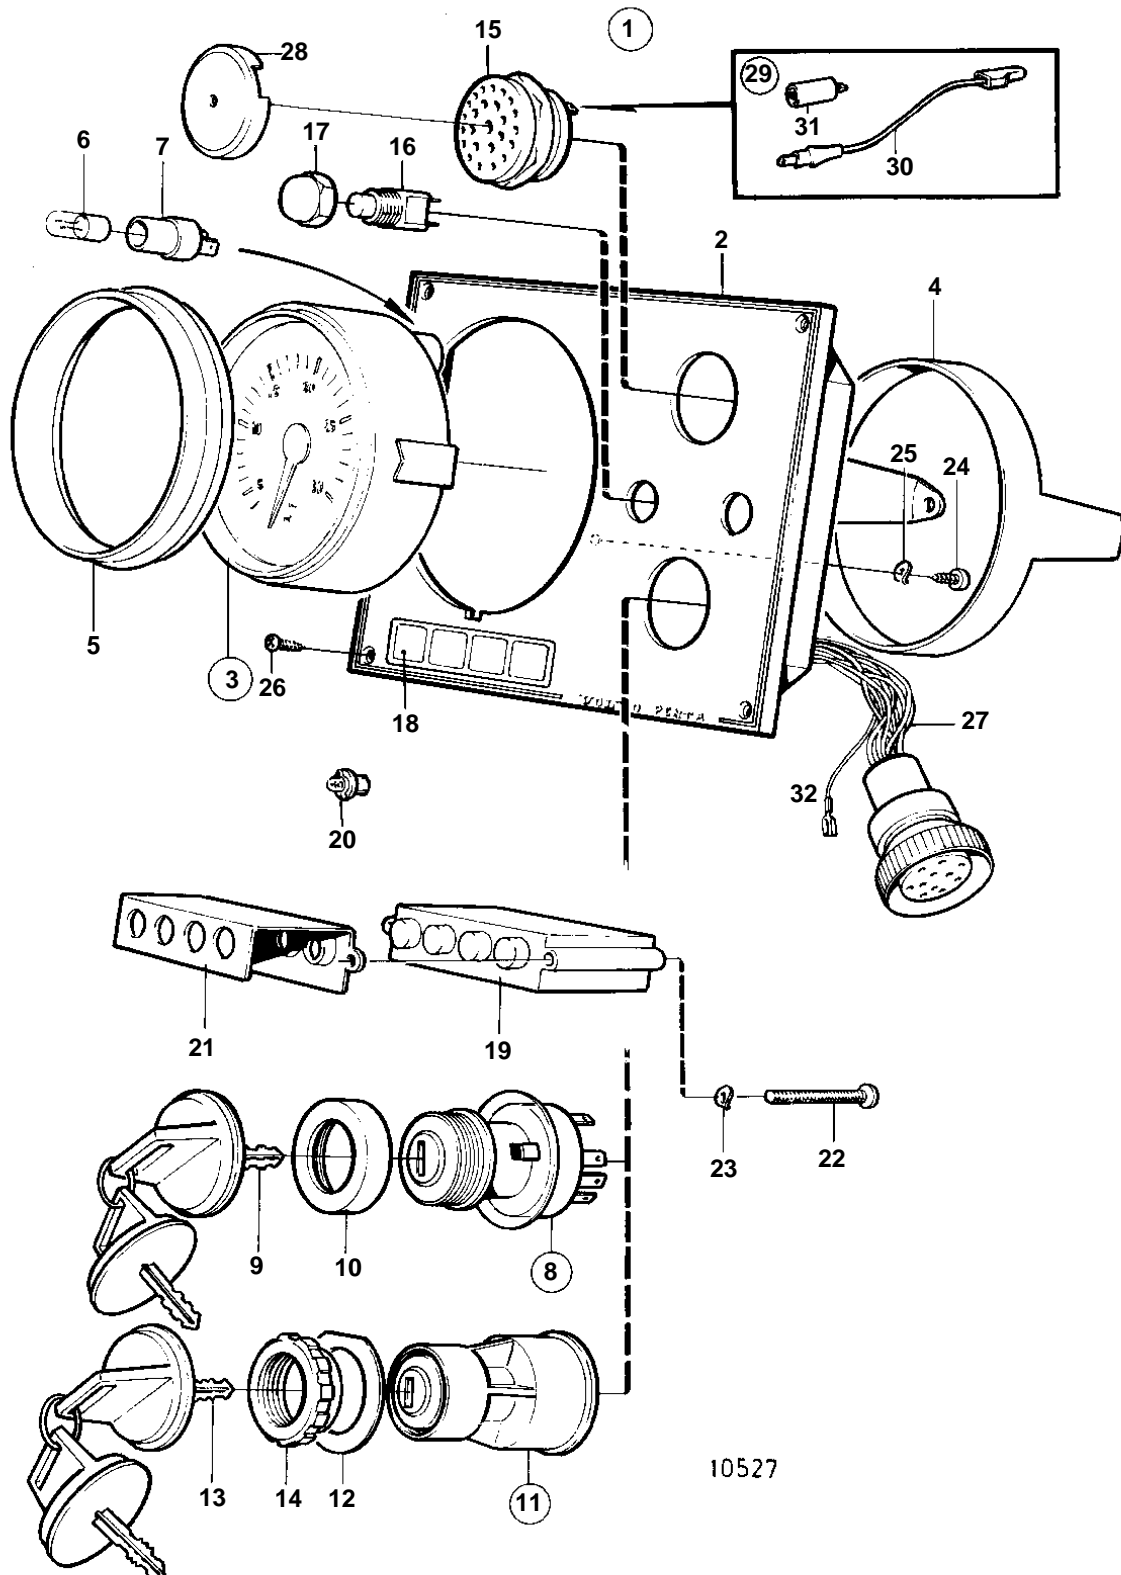

TAMD71B

TAMD71B

REF	PART NO.	QTY	DESCRIPTION	SEE SEC.	NOTES
1	848999	1	Instrument panel		REPLACED BY 849938. Gold coloured stripe.
2	860183	1	· Instrument panel		
3	872039	1	· Tachometer	802	
4	828558	1	· · Attaching ring		
5	858644	1	· Front ring		
6	19923	1	· Bulb		
7	808175	1	· Bulb socket		
8	828778	1	· Starter switch	802	REPLACED BY 864277
9	828676	1	· · Key	SO	State key code when ordering.
10	1581184	1	· Round nut		
11	864277	1	· Starter switch		
12	860086	1	· · Marking label		
13	859953	2	· · Key	SO	State key code when ordering.
			· · Bulletin 49-30	49-30-EN	Key P/N 859953
14	859955	1	· · Plastic nut		
15	828587	1	· Buzzer		
16	828584	1	· Switch		ALARM TEST
	828585	1	· Switch		INSTR. LIGHT
17	828586	2	· Nut		
18	858645	1	· Symbol strip		
19	873737	1	· Electronic unit		(828783)
20	19923	4	· Bulb		12V
21	828784	1	· Reflector		
22	941615	2	· Screw		
23	941904	2	· Spring washer		
24	949947	1	· Screw		
25	941904	1	· Spring washer		
26	828647	4	· Screw		
27	828648	1	· Cable kit		
28	858795	1	· Protecting casing		
32		X	Electrical materials	1963	